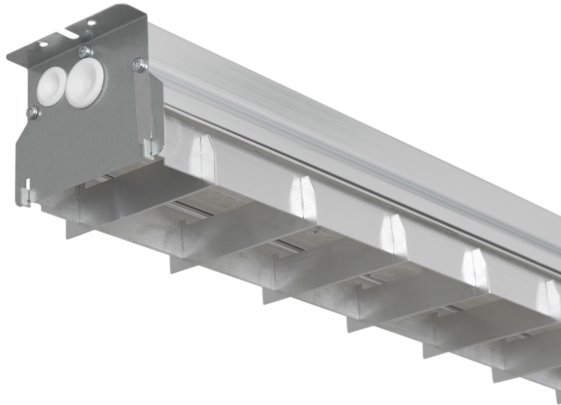

- Exaktor valaisimille kehitettyjä tarvikkeita
- Optiset lisätarvikkeet

Seuraavat optiset lisävarusteet ovat tuoteperhekohtaiset. Autamme mielellämme löytämään oikeat optiset lisävarusteet tarvittaessa.