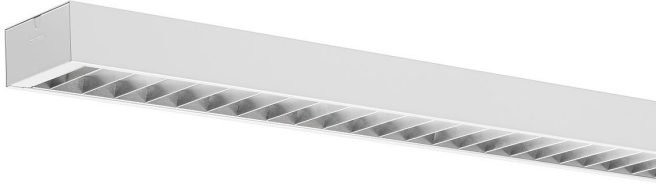

- Monikäyttöinen pinta-asennettava valaisin
- Saatavana myös eri ohjauksilla
- Valmistus Ruotsissa

Hugin on monipuolinen valaisinperhe esimerkiksi toimistoihin jakouliihin. Siitä on saatavilla versiot pinta-, ripustus- ja uppoasennukseen. Huginin perusmalleissa käytetään lamelliritilää, mutta sen voi tilata myös linssioptiikoilla. Hugin pinta-asennettava malli on mahdollista yhdistää rampiksi (lisätarvike 4184447). Valaisin voidaan varustaa vetokytkimellä, turvalalolla tai vakiovalo- jaläsnäolotunnistimella. DT malliin saa myös vaijeriripustussarjan lisävarusteena (4306743) Huginin vakioväriämpötilat ovat 3000 K ja 4000 K. Valaisin on saatavilla myös Casambi-ohjauksella, muilla väriämpötiloilla tai korkeammalla värinöistolla ($R_a > 90$). Runko valkoiseksi maalattua terästä. Häikäisysojana Miro5-alumiinilamelliritilä ja opaali polykarbonaattilevy. Avaimenreikäkiinnitys. Ripustusasennus lisävarusteena saatavalla vaijeriripustussarjalla (4306743). Kytkeäliitin keskellä, kaksi läpivientä pohjassa keskellä ja päissä, päädyissä läpivientiaihiot. Valmistettu Ruotsissa.