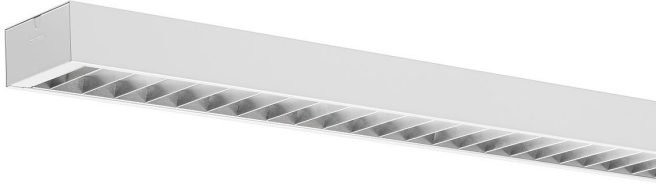

- Monikäyttöinen pinta-asennettava valaisin
- Saatavana myös eri ohjauksilla
- Valmistus Ruotsissa

Hugin on monipuolinen valaisinperhe esimerkiksi toimistoihin jakoulihin. Siitä on saatavilla versiot pinta-, ripustus- ja uppoasennukseen. Huginin perusmalleissa käytetään lamelliritilää, mutta sen voi tilata myös linssioptiikoilla. Hugin pinta-asennettava malli on mahdollista yhdistää rampiksi (lisätarvike 4184447). Valaisin voidaan varustaa vetokytkimellä, turvalolla tai vakiovalo- jaläsnäolotunnistimella. DT malliin saa myös vaijeriripustussarjan lisävarusteena (4306743). Huginin vakioväri- lämpötilat ovat 3000 K ja 4000 K. Valaisin on saatavilla myös Casambi-ohjauksella, muilla väri- lämpötiloilla tai korkeammalla värintoistolla ($R_a > 90$). Runko valkoiseksi maalattua terästä. Häikäisysojana Miro5-alumiinilamelliritilä ja opaali polykarbonaattilevy. Avaimenreikäkiinnitys. Ripustusasennus lisävarusteena saatavalla vaijeriripustussarjalla (4306743). Kytkeäliitin keskellä, kaksi läpiviientä pohjassa keskellä ja päissä, päädyissä läpivientiaihiot. Valmistettu Ruotsissa.

Vaihtoehdot

Sähkönumero	Tuotenimi	Valovirta (lm)	Väriämpötila-alue (K)	Mitat (PxLxK/S, mm)	Väri	Koteloitusluokka
4184429	Hugin DT L120 3500lm 840	3570	4000	1195x128x73	Valkoinen	IP20
4184430	Hugin DT L120 6000lm 840	6000	4000	1195x128x73	Valkoinen	IP20
4184431	Hugin DT L120 3500lm 840 DA	3570	4000	1195x128x73	Valkoinen	IP20
4184432	Hugin DT L120 6000lm 840 DA			1195x128x73		
4184433	Hugin DT L150 5500lm 840	5500	4000	1481x128x73	Valkoinen	IP20
4184434	Hugin DT L150 8100lm 840	8190	4000	1481x128x73	Valkoinen	IP20
4184435	Hugin DT L150 5500lm 840 DA	5500	4000	1481x128x73	Valkoinen	IP20
4184436	Hugin DT L150 8100lm 840 DA			1481x128x73		IP20