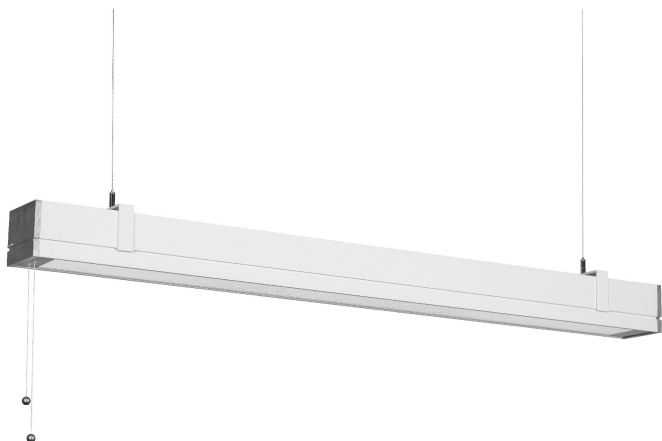

- Linjakas ripustusvalaisin
- Ylä- ja alavallo, 50/50
- Valmistettu Ruotsissa

Teslo-valaisimen ajaton muotoilu ja linjakuus tekevät siitä tyylikkään valaisimen monenlaisiin käyttöympäristöihin. Ylä- ja alavallo (50/50) mahdollistavat miellyttävän epäsuoran valaistuksen.

Valaisimen runko on valkoiseksi maalattua alumiinia ja päädyt maalaamatonta valettua sinkkiä. Vapaasti valaisimen rungon pituussuunnassa liikkuvat ripustussangat tekevät asennuksen helpoksi.

DALI - varustettu yhdellä DALI-liitäntälaitteella, ei vetokytkintä.

DE - (DimEasy) - varustettu yhdellä DALI-liitäntälaitteella. Ylä- ja alavallo ohjataan samanaikaisesti yhdellä vetokytkinhimentimellä.

2xDE - (2 x DimEasy) - varustettu kahdella DALI-liitäntälaitteella. Ylä- ja alavallo ohjataan erikseen erillisillä vetokytkinhimentimillä.

Saatavissa erillisillä vetokytkimillä ylä- ja alavalolle, sekä myös pelkällä ylä- tai alavalolla sekä Casambi-ohjauksella.

Valaisimen runko on valkeaksi maalattua (RAL 9016), suullakepuristettua alumiinia. Päädyt ovat maalaamatonta, valettua sinkkiä. Sisäpuoliset osat ovat terästä/alumiinia.