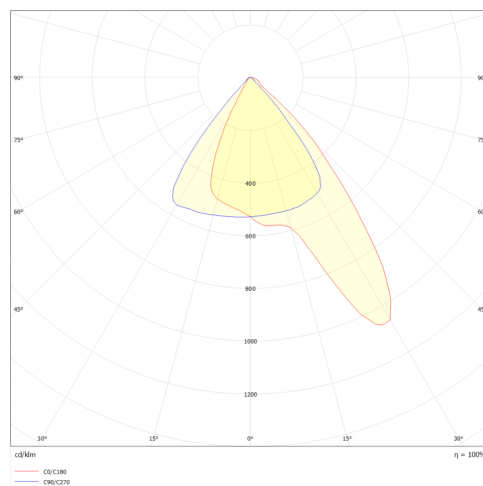

Mitat ja paino

Pituus (mm):	595
Leveys (mm):	100
Korkeus/syvyys (mm):	26
Tuotteen paino:	1.2
Pakkauskoko 1 leveys (mm):	115
Pakkauskoko 1 korkeus (mm):	65
Pakkauskoko 1 paino (kg):	1.3

Tarvitsetko tukea?