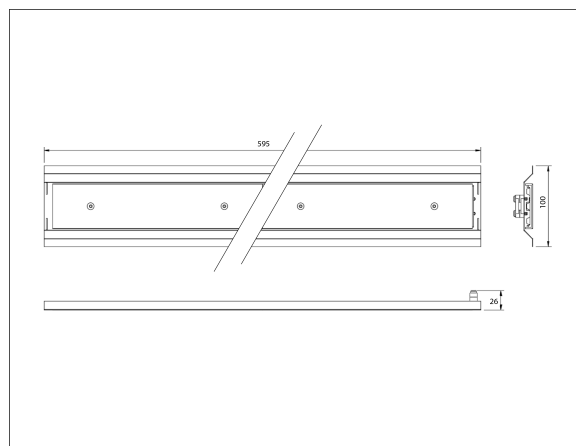

Liitäntä ja asennus

Koteloitiluokka (IP):	IP21
Suojausluokka:	II
Uppoasennus:	Kyllä
Upotusleveys (mm):	110
Upotuspituus (mm):	595
Max ympäristön mitoituslämpötila IEC62722-2-1 mukaisesti:	35
Valaisimen suojaaminen lämpöeristävällä materiaalilla mahdollista:	Kyllä
Napojen lukumäärä:	5
Kytöntätapa:	Avoin johdinpää
Kaapelointitapa:	Päättyvä
Sulake B16 (kpl):	66.00
Sulake C16 (kpl):	111.00

Mitat ja paino

Pituus (mm):	595
Leveys (mm):	100
Korkeus/syvyys (mm):	26
Tuotteen paino:	1.2
Pakkauskoko 1 leveys (mm):	115
Pakkauskoko 1 korkeus (mm):	65
Pakkauskoko 1 paino (kg):	1.3

Tarvitsetko tukea?