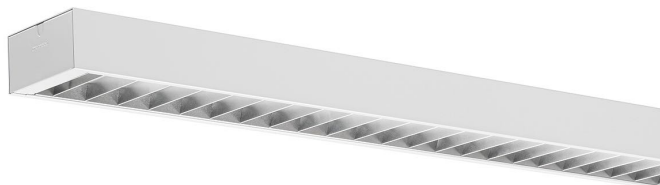

- Väl avbländad
- Tillverkad i Värnamo

Interiörarmaturen Hugin för montering dikt tak bygger på ett armaturkoncept i två längder; 1200 och 1500mm. Hugin DT är en effektiv allmänbelysning för till exempel kontor, butik eller skolor som monteras dikt tak med hjälp av nyckelhål. Armaturen finns i olika varianter, on/off eller DALI, 3000K eller 4000K samt i varianter med högt ljusflöde, HO. On/off har en plint för inkoppling centralt i armaturen. DALI kan kopplas som DALI eller som impulsstyrning/switch dim. DALI-varianten levereras som standard med 3,0m 5-ledarsladd. På förfrågan kan armaturen levereras med CRI 90, anpassat ljusflöde, överkoppling, nödljus, rörelsesensor eller konstantljusstyrning. I samma armaturserie finns en pendlad variant och en infälld variant. Armaturen tillverkas i Värnamo.

Variationer

E-nummer	Produktnamn	Effekt (W)	Lumen (lm)	Färgtemperatur (K)	Mått (LxBxH/D, mm)	Färg	Omgivningstemp (°C)
7020130	HUGIN DT L120 830	31	3570	3000	1195x128x73	Vit	-20 - 35
7020131	HUGIN DT L120 840	31	3570	4000	1195x128x73	Vit	-20 - 35
7020132	HUGIN DT L120 830 HO	54	6000	3000	1195x128x73	Vit	-20 - 35
7020133	HUGIN DT L120 840 HO	54	6000	4000	1195x128x73	Vit	-20 - 35
7020134	HUGIN DT L120 830 DALI	31	3570	3000	1195x128x73	Vit	-20 - 35
7020135	HUGIN DT L120 840 DALI	31	3570	4000	1195x128x73	Vit	-20 - 35
7020136	HUGIN DT L150 830	50	5500	3000	1481x128x73	Vit	-20 - 35
7020137	HUGIN DT L150 840	50	5500	4000	1481x128x73	Vit	-20 - 35
7020138	HUGIN DT L150 830 HO	70	8190	3000	1481x128x73	Vit	-20 - 35
7020139	HUGIN DT L150 840 HO	70	8190	4000	1481x128x73	Vit	-20 - 35
7020140	HUGIN DT L150 830 DALI	50	5500	3000	1481x128x73	Vit	-20 - 35
7020141	HUGIN DT L150 840 DALI	50	5500	4000	1481x128x73	Vit	-20 - 35