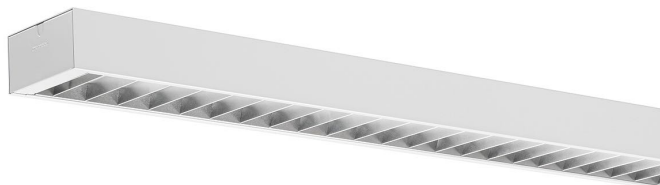

- Väl avbländad
- Tillverkad i Värnamo

Interiörarmaturen Hugin för montering dikt tak bygger på ett armaturkoncept i två längder; 1200 och 1500mm. Hugin DT är en effektiv allmänbelysning för till exempel kontor, butik eller skolor som monteras dikt tak med hjälp av nyckelhål. Armaturen finns i olika varianter, on/off eller DALI, 3000K eller 4000K samt i varianter med högt ljusflöde, HO. On/off har en plint för inkoppling centralt i armaturen. DALI kan kopplas som DALI eller som impulsstyrning/switch dim. DALI-varianten levereras som standard med 3,0m 5-ledarsladd. På förfrågan kan armaturen levereras med CRI 90, anpassat ljusflöde, överkoppling, nödljus, rörelsesensor eller konstantljusstyrning. I samma armaturserie finns en pendlad variant och en infälld variant. Armaturen tillverkas i Värnamo.

## Variationer

E-nummer	Produktnamn	Effekt (W)	Lumen (lm)	Färgtemperatur (K)	Mått (LxBxH/D, mm)	Färg	IP-klass
7020130	HUGIN DT L120 830	31	3570	3000	1195x128x73	Vit	IP20
7020131	HUGIN DT L120 840	31	3570	4000	1195x128x73	Vit	IP20
7020132	HUGIN DT L120 830 HO	54	6000	3000	1195x128x73	Vit	IP20
7020133	HUGIN DT L120 840 HO	54	6000	4000	1195x128x73	Vit	IP20
7020134	HUGIN DT L120 830 DALI	31	3570	3000	1195x128x73	Vit	IP20
7020135	HUGIN DT L120 840 DALI	31	3570	4000	1195x128x73	Vit	IP20
7020136	HUGIN DT L150 830	50	5500	3000	1481x128x73	Vit	IP20
7020137	HUGIN DT L150 840	50	5500	4000	1481x128x73	Vit	IP20
7020138	HUGIN DT L150 830 HO	70	8190	3000	1481x128x73	Vit	IP20
7020139	HUGIN DT L150 840 HO	70	8190	4000	1481x128x73	Vit	IP20
7020140	HUGIN DT L150 830 DALI	50	5500	3000	1481x128x73	Vit	IP20
7020141	HUGIN DT L150 840 DALI	50	5500	4000	1481x128x73	Vit	IP20