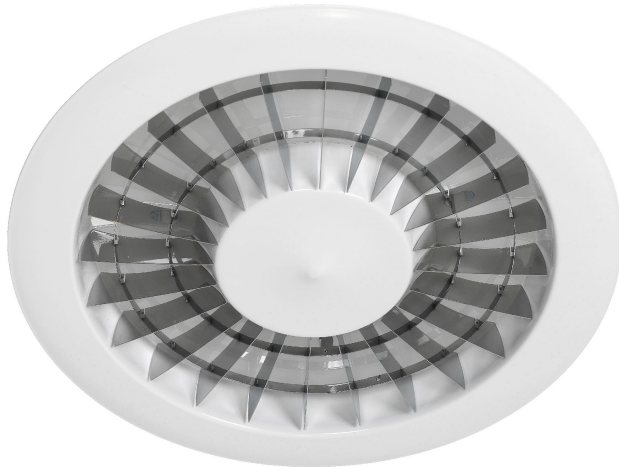

- Väl avbländad
- Tillverkad i Värnamo

Galatea infälld passar utmärkt i de flesta interiöra miljöer till exempel receptioner och korridorer. Armaturen används med fördel som allmänbelysning då bländskyddet skapar en väl avvägd ljusfördelning. Tack vare den fjädrande upphängningsbygeln kan armaturen monteras och demonteras utan verktyg. Armaturen är vitlackerad och anpassad för infällning i dolt bärverk eller modultak för T-profil och levereras med 3m halogenfri anslutningskabel 5x0,75mm². Galatea finns i 3000K eller 4000K och kan installeras som DALI eller pushdim 230V. Den infällda varianten av Galatea fungerar även perfekt som komplement till den pendlade varianten i samma armaturserie. Armaturen tillverkas i Värnamo.

Variationer

E-nummer	Produktnamn	Effekt (W)	Lumen (lm)	Färgtemperatur (K)	Mått (LxBxH/D, mm)	Färg	Omgivningstemp (°C)
7013696	GALATEA LED INF VIT DALI 830	33	3016	3000	-x-x90	Vit	
7013697	GALATEA LED INF VIT DALI 840	33	3166	4000	-x-x90	Vit	