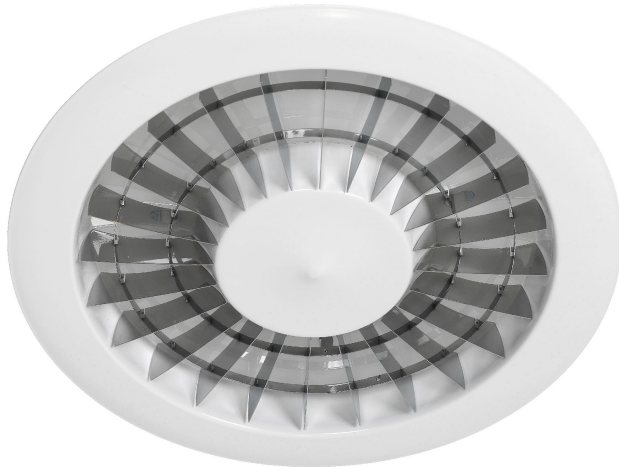

- Väl avbländad
- Tillverkad i Värnamo

Galatea infälld passar utmärkt i de flesta interiöra miljöer till exempel receptioner och korridorer. Armaturen används med fördel som allmänbelysning då bländskyddet skapar en väl avvägd ljusfördelning. Tack vare den fjädrande upphängningsbygeln kan armaturen monteras och demonteras utan verktyg. Armaturen är vitlackerad och anpassad för infällning i dolt bärverk eller modultak för T-profil och levereras med 3m halogenfri anslutningskabel 5x0,75mm². Galatea finns i 3000K eller 4000K och kan installeras som DALI eller pushdim 230V. Den infällda varianten av Galatea fungerar även perfekt som komplement till den pendlade varianten i samma armaturserie. Armaturen tillverkas i Värnamo.

Variationer

E-nummer	Produktnamn	Effekt (W)	Lumen (lm)	Färgtemperatur (K)	Mått (LxBxH/D, mm)	Färg	IP-klass
7013696	GALATEA LED INF VIT DALI 830	33	3016	3000	-x-x90	Vit	IP20
7013697	GALATEA LED INF VIT DALI 840	33	3166	4000	-x-x90	Vit	IP20