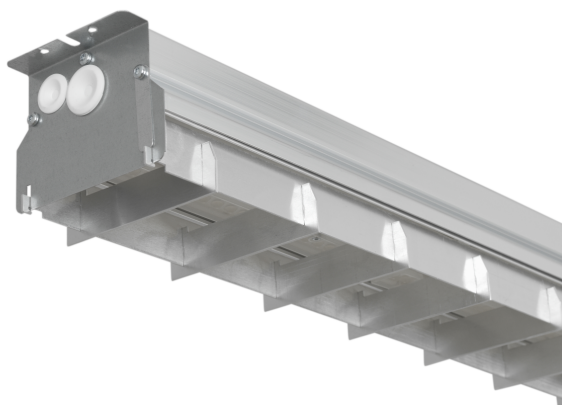

- Utvecklade för Exaktors produkter
- För ändring av armaturens ljusbild

ALEM
09

Behöver du ett ljustekniskt tillbehör för dina Exaktor armaturer, kanske ett bländskydd eller en reflektor? De ljustekniska tillbehören nedan är unika och passar enbart specifika armaturer. Hittar du inte det du letar efter? Kontakta oss så hjälper vi dig.

Variationer

E-nummer	Produktnamn	Spridningsvinkel (°)	Mått (LxBxØxH/D, mm)	Färg	Material	Omgivningstemp (°C)
7211517	BLÄNSKYDD ZENIT L1200		1169x110x-x36			-20 - 45
7211518	BLÄNSKYDD ZENIT L1500		1536x110x-x36			-20 - 45
7214044	REFLEKTOR PC BEAM G2		-x-x420x-	Övrigt	PlastPlast	-20 - 45
7220903	REFLEKTOR PC BEAM G3	85	421x-x420x165			
7220904	REFLEKTOR ALU BEAM G3	85	393x-x393x81			
7478237	DEKORKUPA UMA M FROSTAD VIT		-x-x-x55			
7511176	DEKORRING ISA UGR19 VIT		400x400x400x30			