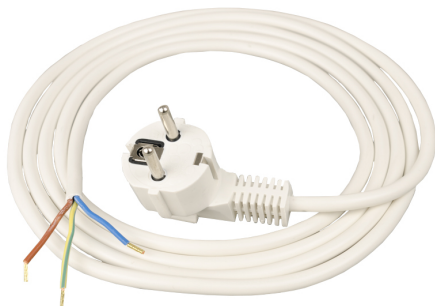

- Passar för flera olika armaturer
- För flera installationsmöjligheter

Behöver du ett installationstillbehör för att installera din armatur från Exaktor? Nedan hittar du universella installationstillbehör som passar flertalet av våra armaturer. Hittar du inte det du letar efter? Kontakta oss så hjälper vi dig!

Variationer

E-nummer	Produktnamn	Effekt (W)	Mått (LxBxH/D, mm)	Färg	Material	Omgivningstemp (°C)
1361029	FJÄRRKONTROLL EXAKTOR HRC12		20x55x-			
1457984	FÖRSKRUVNING M20 MED VENTIL		-x100x40	Grå	Plast	
7910475	EQ-box POP 3-pol 3G0,75					
7910476	EQ-box POP 5-pol 5G0,75 DALI					
7910477	ANSL EQ-BOX LINECT 5P DALI	0	118.5x63x31			
7910506	ANSL EQ-BOX LINECT 3P	0	118.5x63x31			
7929900	SLADDSTÄLL RKK2.5m 3x0.75 V.KL			Vit		-30 - 50
7929902	SLADDSTÄLL RKK 3m 3x0.75 V.KPL			Vit		-30 - 50